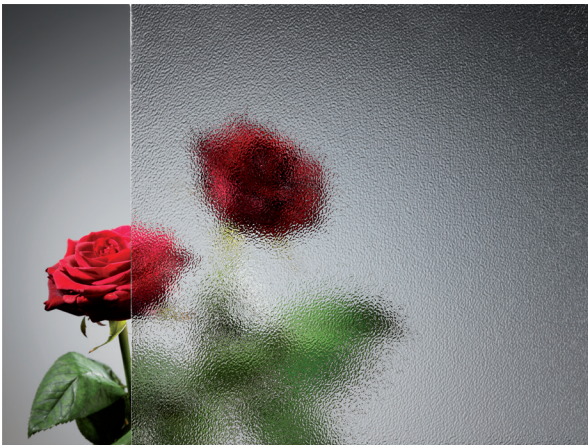

# Ornamentglas

Lichtdurchlässiger Sichtschutz

Ornamentglas Barock Weiß

Ornamentglas Chinchilla Weiß

Ornamentglas Delta Weiß

Ornamentglas Eisblume

Ornamentglas Gothik Weiß

Ornamentglas Madera Weiß

Ornamentglas Mastercarre Weiß

Ornamentglas MasterPoint

Ornamentglas Ornament 504

Ornamentglas Parsol Grau

Ornamentglas Reflo

Ornamentglas Satinato

Ornamentglas Silvit Weiß (hoch)

Ornamentglas Teilmattiert

Die Übersicht zeigt Ornamentgläser als Gussglas, einseitig ornamentiert gem. DIN 1249, DIN EN572. Sie zeichnen sich durch besonders hohe Lichtdurchlässigkeit aus. Die lichtstreuende Wirkung ist vom Ornament abhängig.