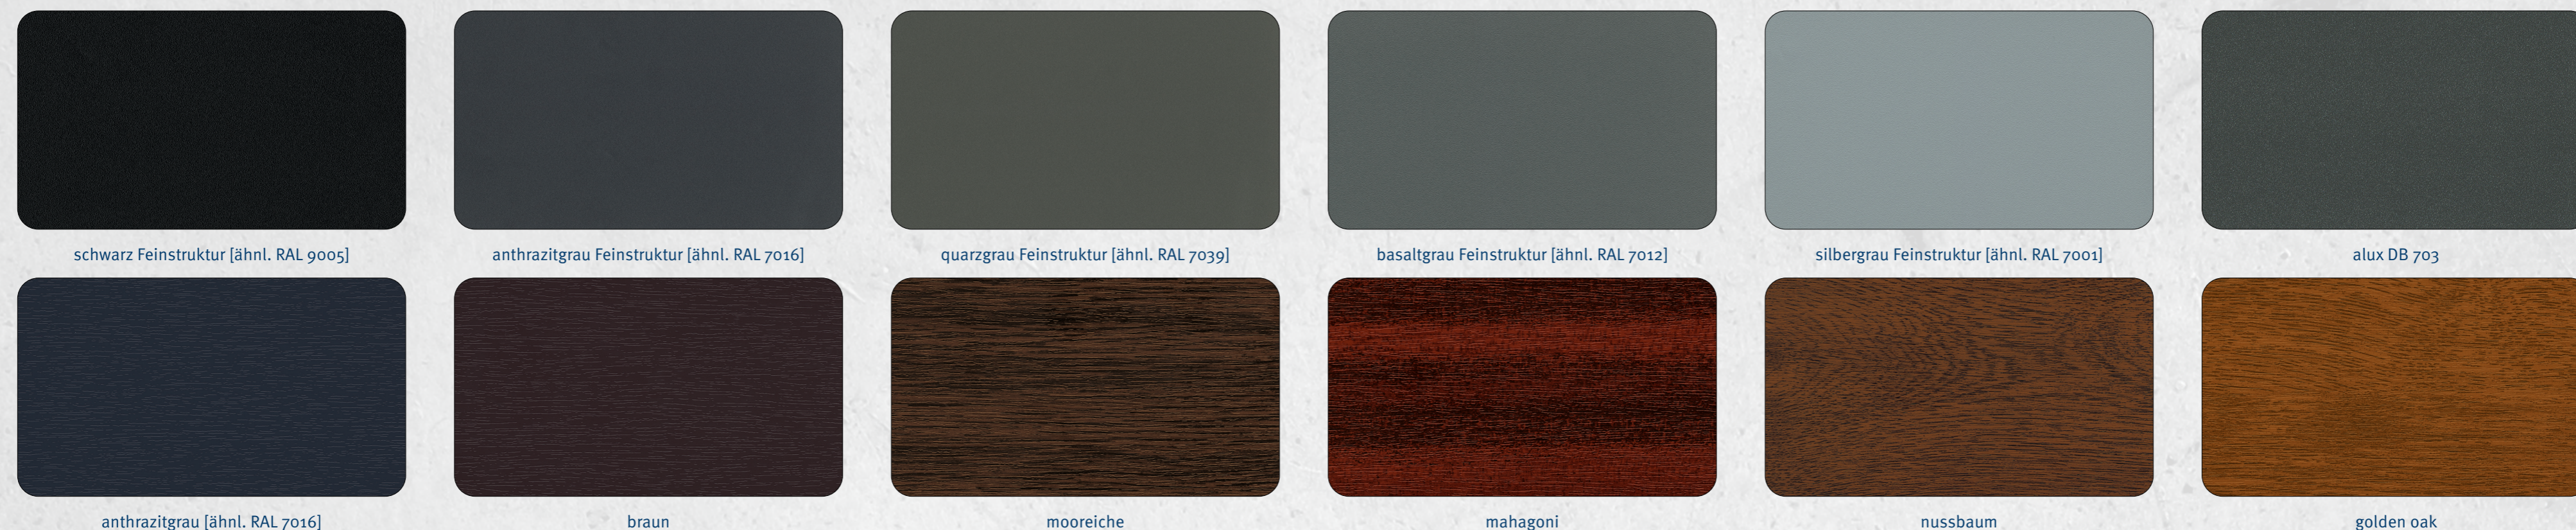

## Das Farbprogramm von BLECHER

Fenster und Türen  
mit Charakter

### Unsere Standardfolien - Ausführung in BLECHER Pro 76 sowie BLECHER Pro 82

Hinweis:  
Die gezeigten Folien sind nicht farbverbindlich. Bitte nutzen Sie unsere Folienfächer für eine verbindliche Darstellung.

### Unsere Sonderfolien - Liefergruppe I - Ausführung in BLECHER Pro 82

Hinweis:  
Die gezeigten Folien sind nicht farbverbindlich. Bitte nutzen Sie unsere Folienfächer für eine verbindliche Darstellung.

### VEKA SPECTRAL - Ausführung in BLECHER Pro 82

Hinweis:  
Die gezeigten Folien sind nicht farbverbindlich. Bitte nutzen Sie unsere Folienfächer für eine verbindliche Darstellung.