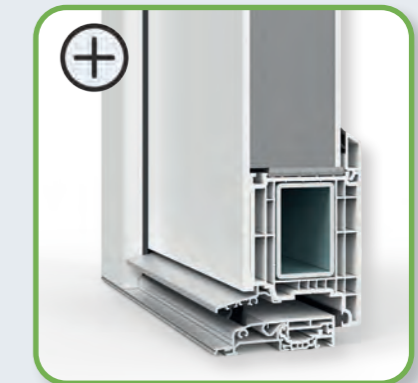

Außenansicht Aufsatzfüllung einseitig [Ud-Wert $\leq 1,0 / m^2K$]